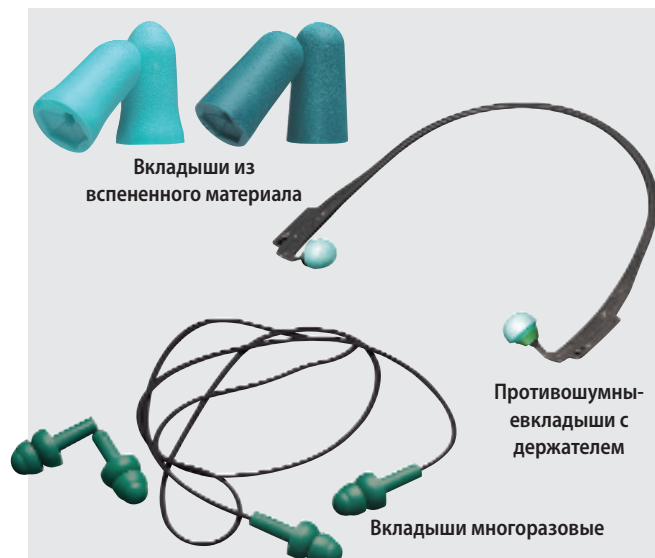

Противошумные вкладыши RIGHT

Ассортимент берушей RIGHT обеспечивает высокое шумоподавление и исключительный комфорт. В ассортименте Вы найдете 2 размера берушей из вспененного материала, со шнурком и без шнурка, одноразовые и многоразовые, с держателем и без.

Информация для заказа

Тип	Синий	Уровень шумоподавления	Н/М/Л
Вкладыши из вспененного материала размер малый/средний	10087441	33 дБ	33/30/29 dB
Вкладыши из вспененного материала размер средний/большой	10087444	37 дБ	36/34/34 dB
Вкладыши многоразовые, без шнурка	10087449	23 дБ	24/20/17 dB
Вкладыши многоразовые, со шнурком	10087450	23 дБ	24/20/17 dB
Вкладыши с держателем	10087452	24 дБ	27/19/18 dB